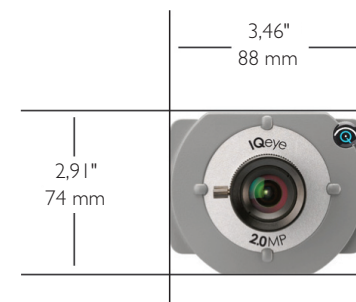

DIMENSIONS

SÉRIE 4

Poids de caméra avec objectif : 9,66 oz (274 g)
sans objectif : 6,83 oz (193 g)

MINI DÔME

Poids de caméra standard : 8,92 oz (252,9 g) Poids de caméra vandalisme intérieur : 10,5 oz (298,2 g)

SÉRIE 5

Poids de caméra (sans objectif) : 8,2 oz (231,2 g)

MINI DÔME IQEYE - ACCESSOIRES

Adaptateur de fixation suspendue

Conçu pour un montage facile de votre Mini dôme via un conduit NPT 3/4". Disponible en beige ou noir.